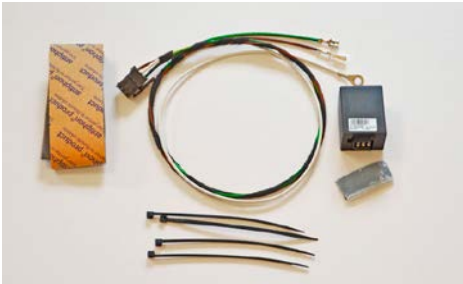

53 Laddströmssats

MX38.1090

Kompletteringsset till MX105EAL100A för husvagnsägare som behöver laddström till vagnen.