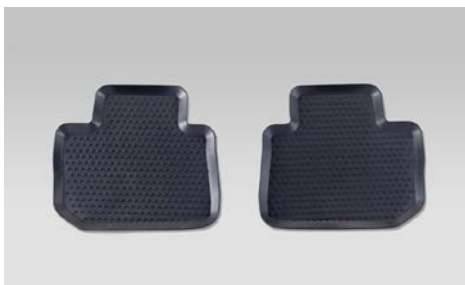

76 Gummimattsats bak
J501EVA010

Skyddar golvmattorna från smuts och snömodd.